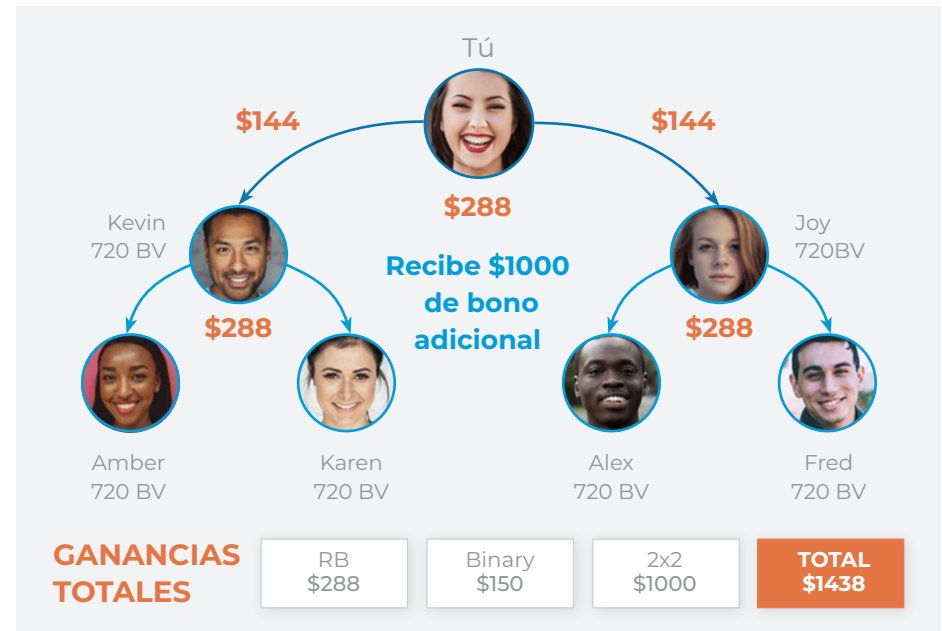

Lo que debes hacer ... Objetivo de 28 días

\$1000 PROMOCIÓN 2x2

16 de Junio al 31 de Diciembre

Para terminar tu año con una explosión
¡todo lo que tienes que hacer es 2 por 2!

¡Gana tantas veces como quieras!

ENROLA

2 Promoters que enrolen a
2 Promoters dentro de las
primeras 4 semanas

2 Influencers que enrolen a
2 Influencers dentro de las
primeras 4 semanas

2 Ambassadors que enrolen a
2 Ambassadors dentro de las
primeras 4 semanas

RECIBE

\$250
DE BONO ADICIONAL

\$500
DE BONO ADICIONAL

\$1000
DE BONO ADICIONAL

* Todos los 6 Members nuevos deben ser registrados dentro del periodo de las primeras cuatro semanas desde la fecha de registro del primer Member. * El bono será basado en el nivel más bajo de registro dentro de los 6 Members nuevos. * Esta promoción no aplica a patrocinios previos. * Cada Member debe inscribir personalmente a un Member en la pierna izquierda y a un Member en la pierna derecha.

Registro del 2x2 Fast Start Bonus

Tu Fecha de Inicio del Bono: / / (Cuando el Miembro #1 se enrole)

Tu Fecha Final del Bono: / / (Exactamente 4 semanas después de que el Miembro #1 se enrole)

TÚ

Circula Tu Paquete: **PROMOTER** **INFLUENCER** **AMBASSADOR**
Tu Fecha de Ascenso: / /